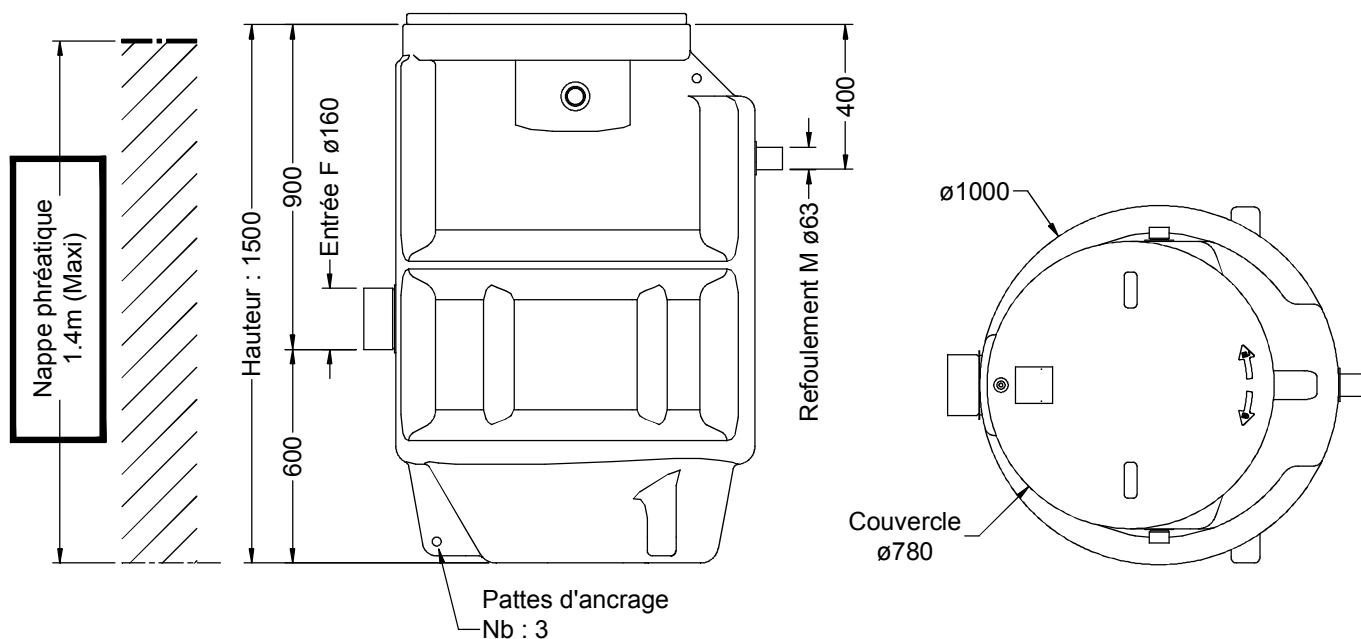

Jetly

BIFOS DR2P 1500

STATION DE RELEVAGE

Votre "Station de relevage" est constituée

- D'un cuvelage (pré équipé)
- De 2 pompes
- D'un coffret DR2P

BIFOS DR2P 1500-PP/290 M
BIFOS DR2P 1500-PP/VX 750 M

Cuvelage pré équipé

2 pompes avec griffe

Coffret DR2P
Avec notice de branchement

STATION
BIFOS DR2P 1500-PP/290 M

Code : 145040

Pompe :
SEMISOM 290 M + griffe PP
(Code : 136091)

STATION
BIFOS DR2P 1500-PP/VX 750 M

Code : 145041

Pompe :
FEKA VX 750 M + griffe PP
(Code : 131848)

Encombrements :

**STATION
BIFOS DR2P 1500**