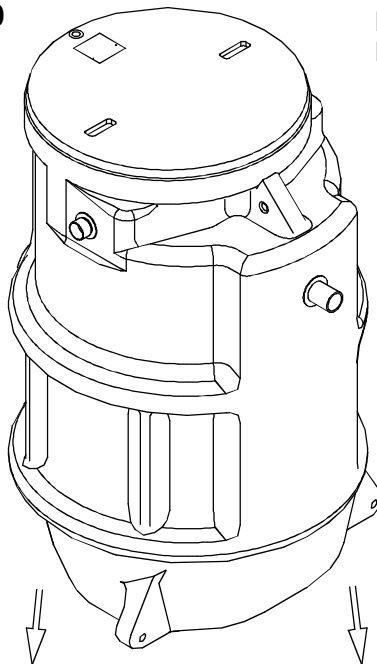

Jetly

BIFOS DR2P 1500

STATION DE RELEVAGE

Votre "Station de relevage" est constituée

- D'un cuvelage (pré équipé)
- De 2 pompes
- D'un coffret DR2P

BIFOS DR2P 1500-PP/290 M
BIFOS DR2P 1500-PP/VX 750 M

Cuvelage pré équipé

2 pompes avec griffe

Coffret DR2P
Avec notice de branchement

STATION
BIFOS DR2P 1500-PP/290 M

Code : 145040

Pompe :
SEMISOM 290 M + griffe PP
(Code : 136091)

STATION
BIFOS DR2P 1500-PP/VX 750 M

Code : 145041

Pompe :
FEKA VX 750 M + griffe PP
(Code : 131848)

Encombrements :

**STATION
BIFOS DR2P 1500**